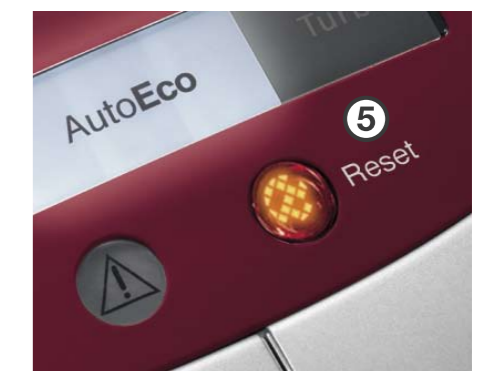

¹⁾ Nach IEC 312

²⁾ Im Vergleich zu einem Gerät mit 2200 Watt