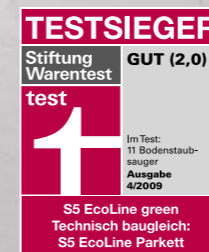

Sie erwarten Qualität? Wir versprechen Sie Ihnen.

Darauf können Sie sich verlassen: die exzellente Qualität der Miele Staubsauger. Innerhalb der letzten 10 Jahre wurden unsere Modelle 9-mal Testsieger. In den letzten vier Jahren sogar in Folge. Diese Auszeichnungen sind für Sie und für uns Rückversicherung, dass Miele in der Bodenpflege führend ist und unser Unternehmen zu Recht die Position als Marktführer in Deutschland innehat. Sie sind auch Bestätigung für die Arbeitsweise unserer Ingenieure. Diese versetzen sich in den häuslichen Alltag hinein und erspüren so, wo besonders viel Bedienkomfort benötigt wird. Was es braucht, um erstklassige Hygienestandards zu bieten, und wie dies alles in überragende Reinigungsleistung mündet. Für wirklich lange Zeit. Deswegen testen wir alle Miele Staubsauger auf eine Lebensdauer von 20 Jahren¹⁾. Und, wie finden Sie das?

9-mal Testsieger in 10 Jahren bei der Stiftung Warentest

Die letzten vier Testsiege sogar in Folge:

- Mai 2010: S5 EcoComfort GUT 1,9
- April 2009: S5 EcoLine green GUT 2,0
- April 2008: S4 EcoLine GUT 2,0
- April 2007: S5 EcoLine GUT 2,0

Jetzt gibt es die Testsieger von 2010 und 2009 als attraktive Aktionsmodelle inklusive der Parkettbürste Parquet Twister – für eine schonende Reinigung Ihrer hochwertigen Parkett- und Hartböden.