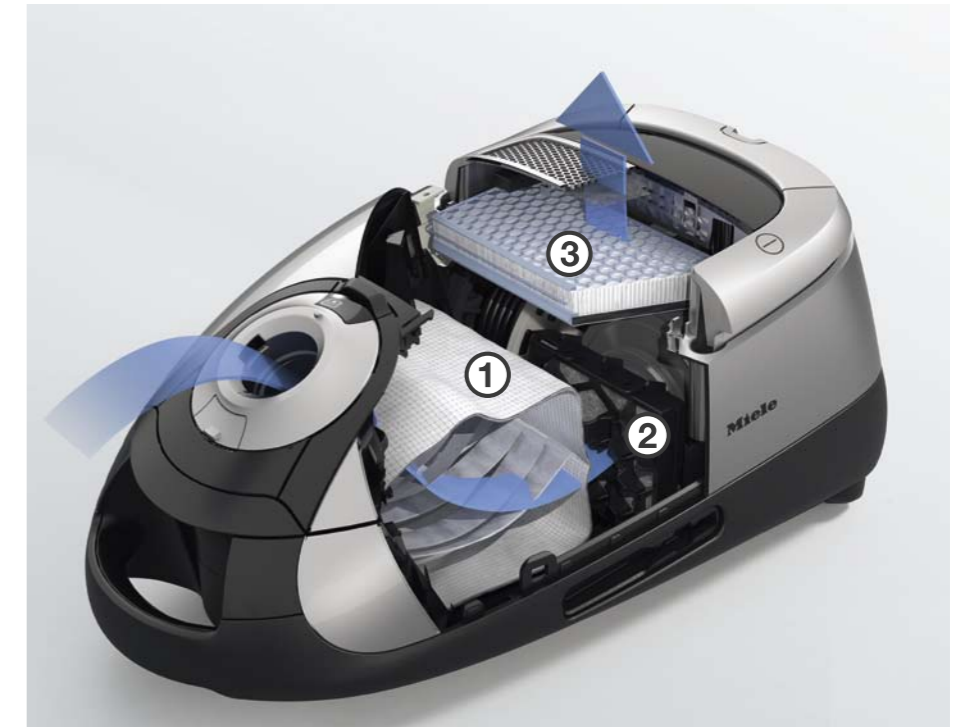

¹⁾ Nach IEC 312

²⁾ Im Vergleich zu einem Gerät mit 2200 Watt